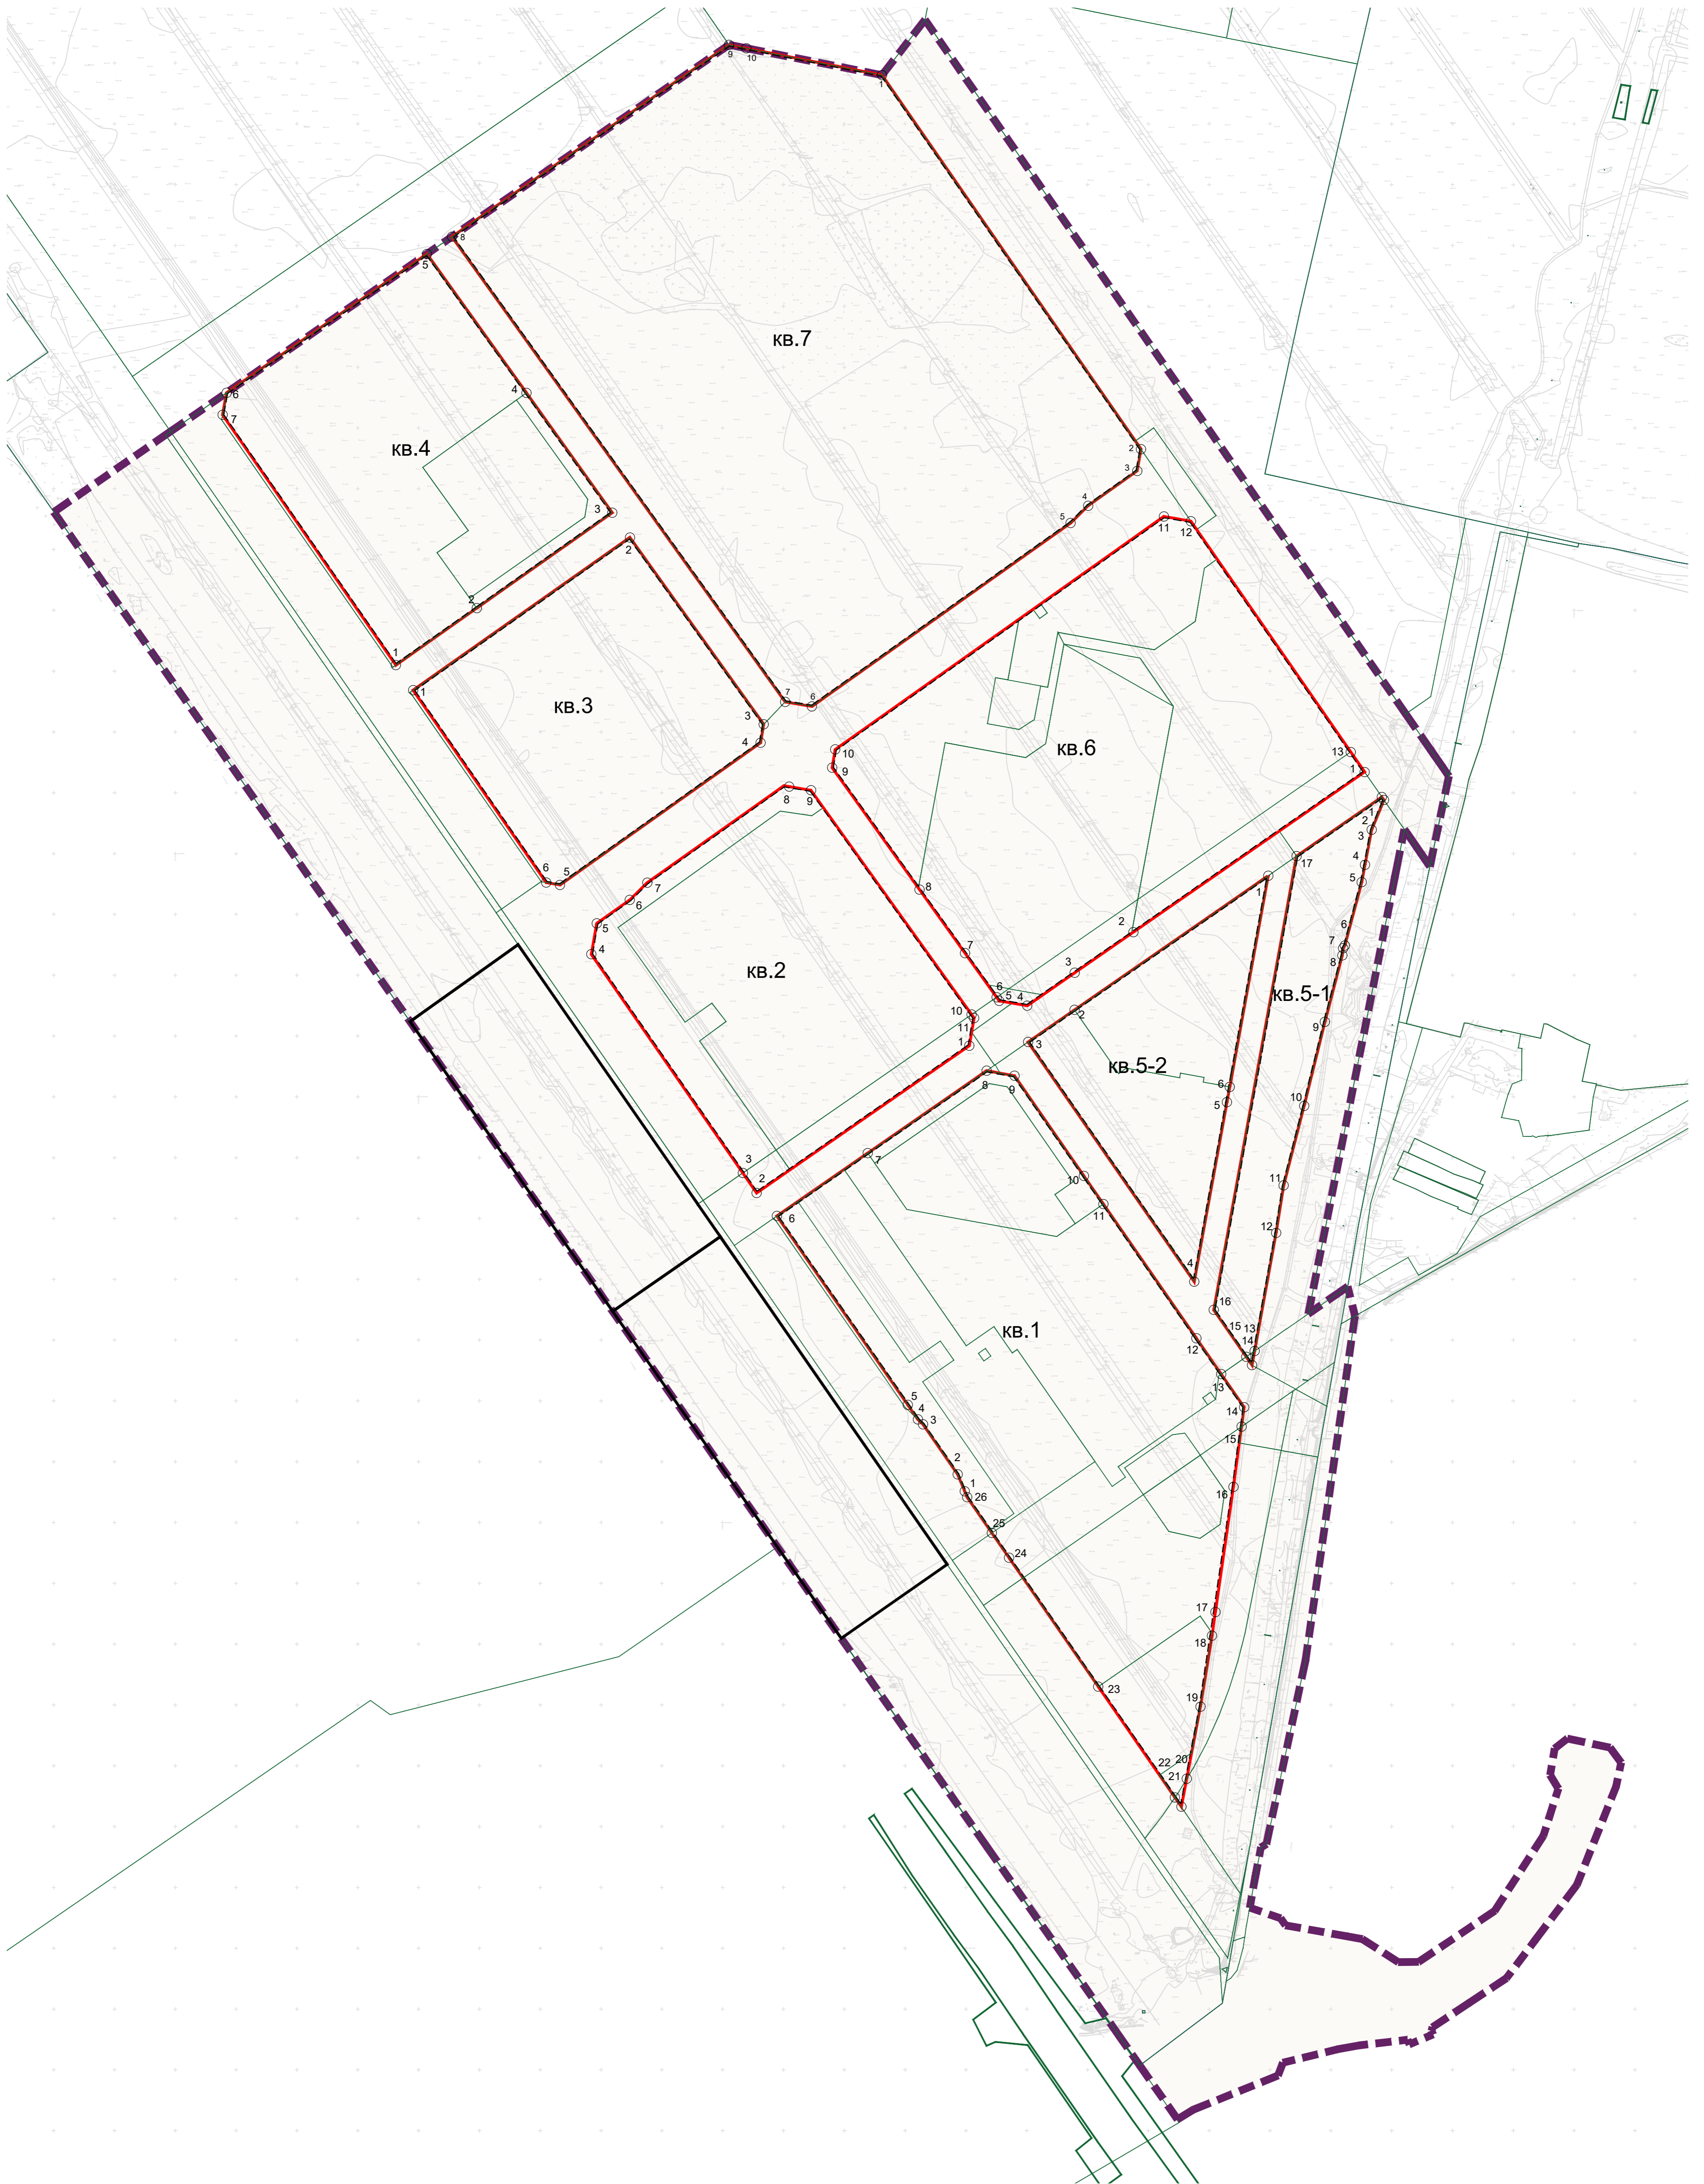

Чертеж красных линий

- - - - - линии отступа от красных линий
- красные линии, границы планируемых элементов планировочной структуры
- границы земельных участков, стоящих на учете в ЕГРН
- границы территории, в отношении которой осуществляется подготовка проекта планировки
- 7 - номера характерных точек красных линий

№034830					
Проект планировки и межевания территории на объект - Территория 7-ой очереди застройки жилого района «Южный город», расположенной по адресу: Самарская обл. Волжский район, «МСПП совхоза им. 50-летия СССР».					
Изм.	Кол.уч.	Лист	№ док.	Подпись	Дата
Директор		Лычев В.М.			
Архитектор		Смирнов В.Ю.			
Проект межевания территории Утверждаемая часть				Стадия	Лист
					1 2
Чертеж красных линий				ООО "Древо.Проект"	