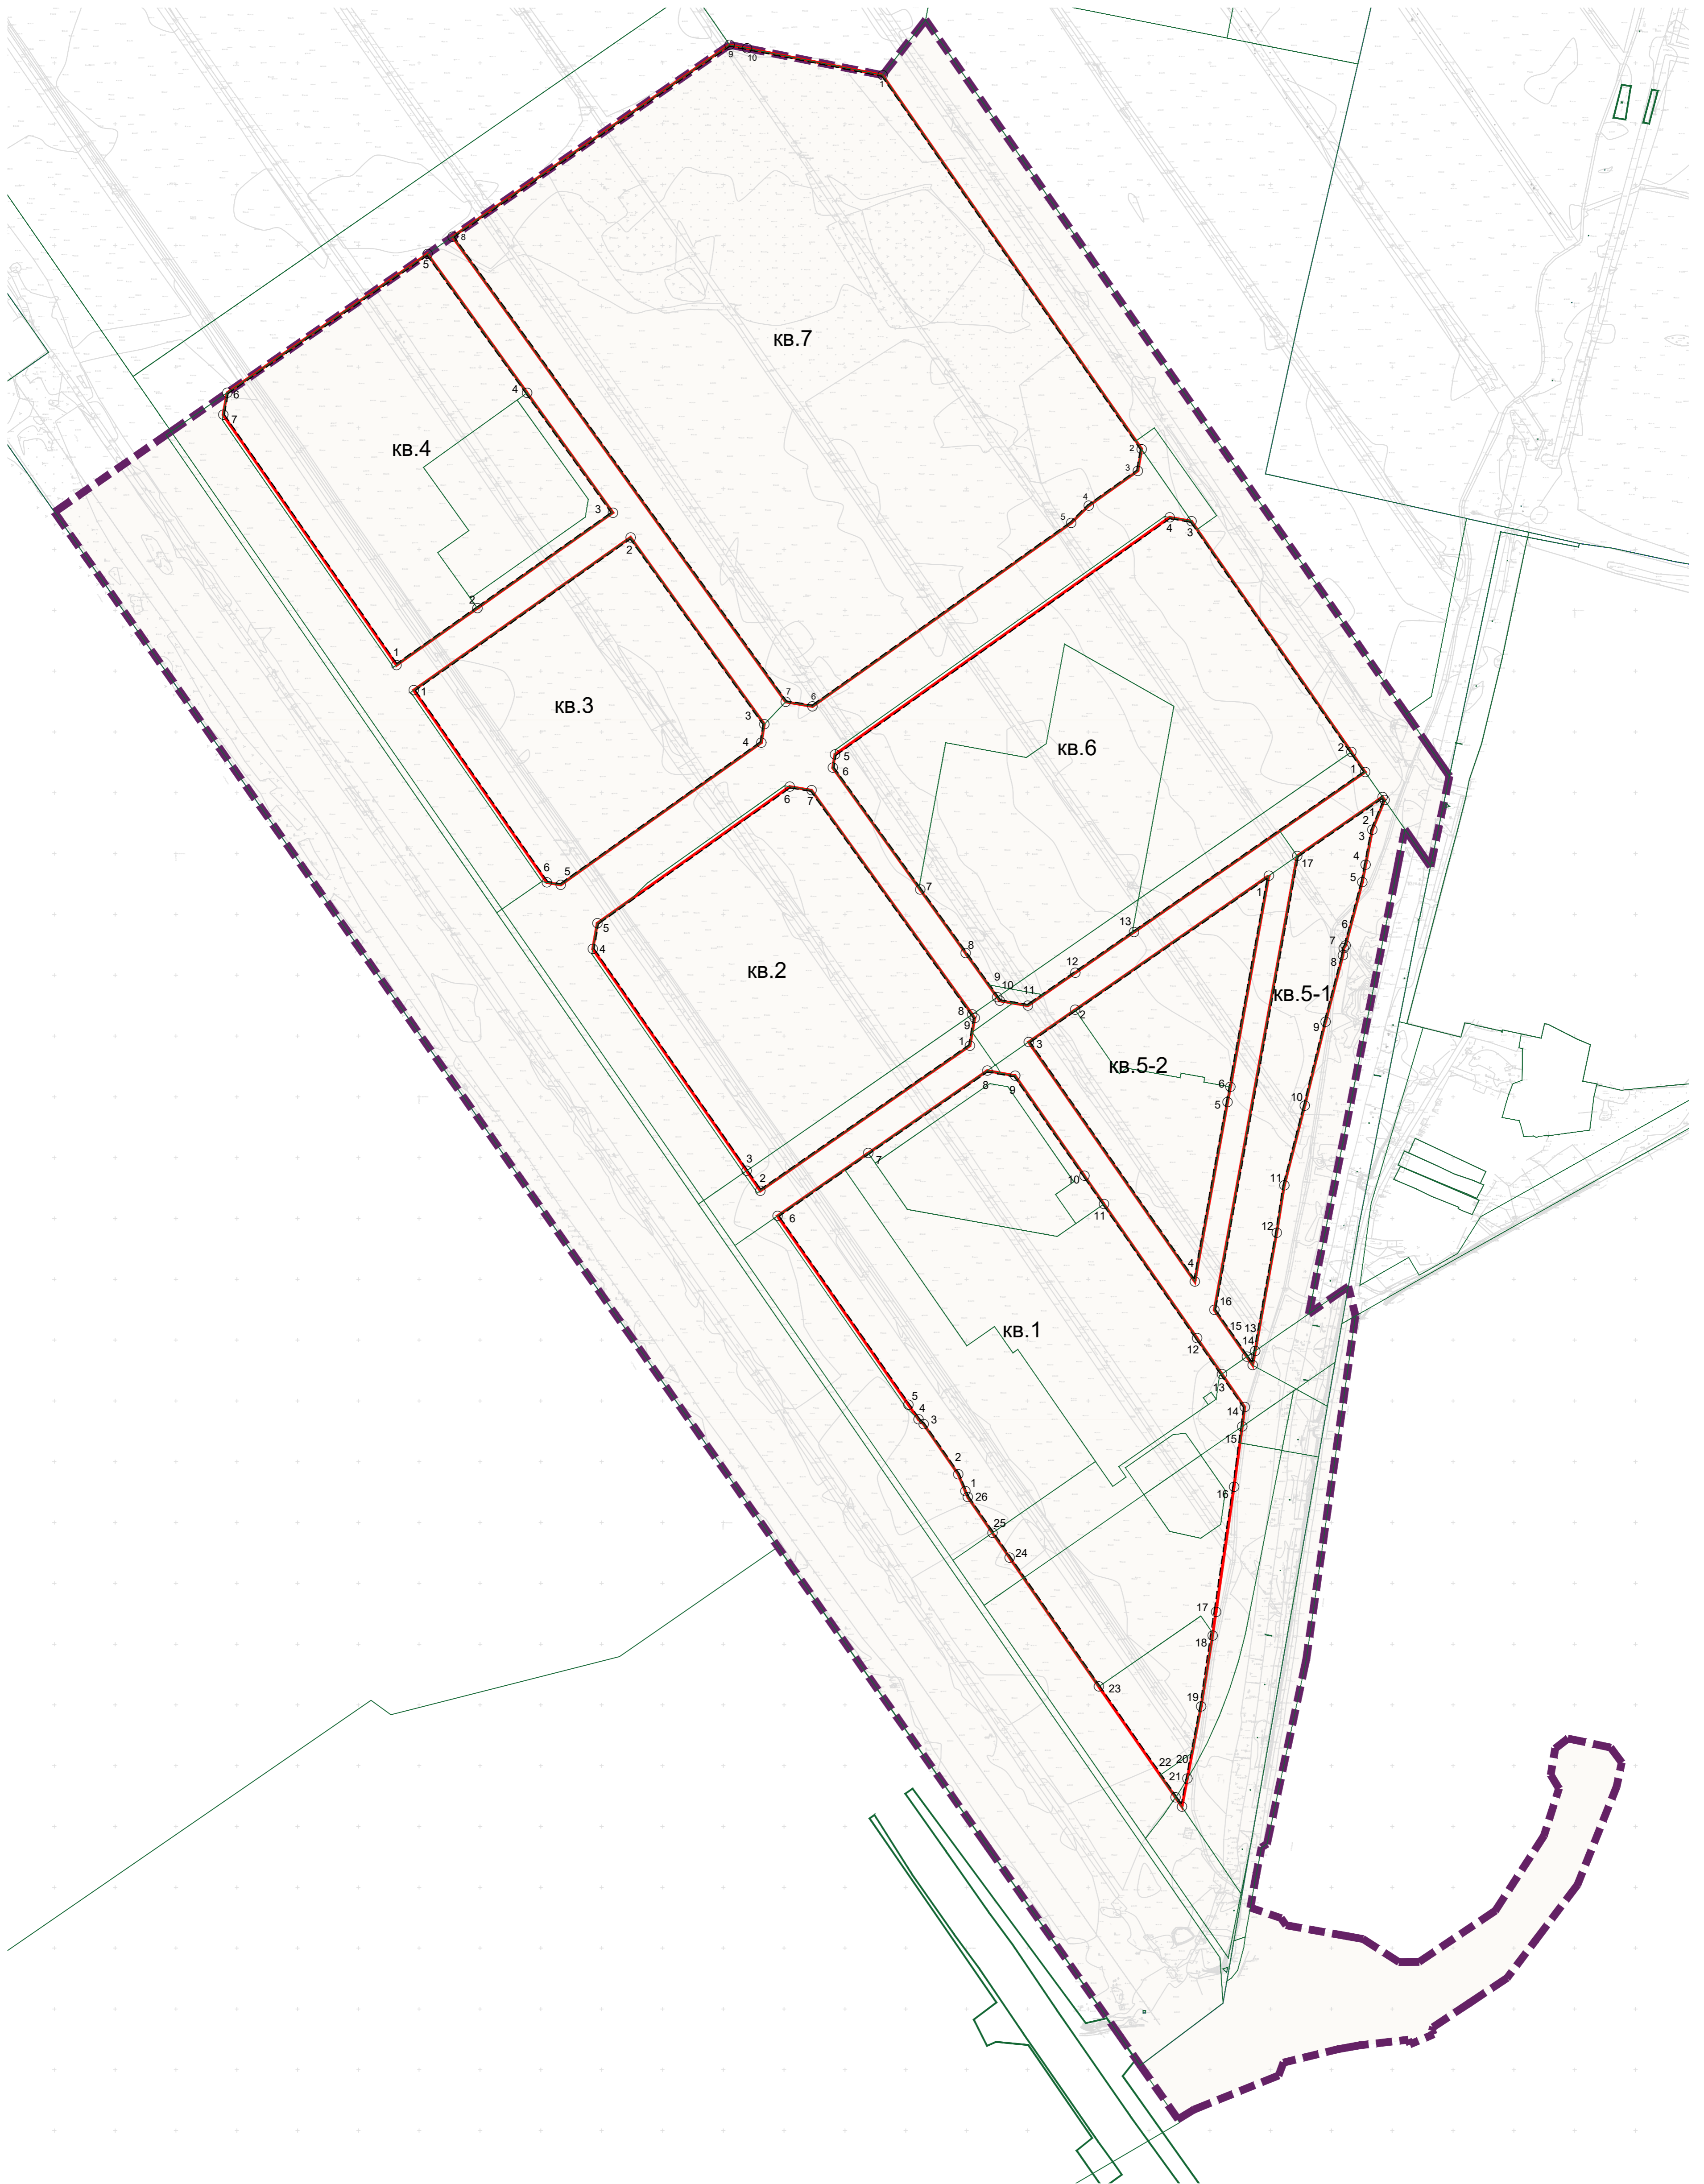

Чертеж красных линий

- - линии отступа от красных линий
- (red) - красные линии, границы планируемых элементов планировочной структуры
- (green) - границы земельных участков, стоящих на учете в ЕГРН
- (purple dashed) - границы территории, в отношении которой осуществляется подготовка проекта планировки
- (with number) - номера характерных точек красных линий

						№034830				
						Проект планировки и межевания территории на объект «Территория 7-ой очереди застройки жилого района «Южный город», расположенной по адресу: Самарская обл. Волжский район, «МСПП совхоз им. 50-летия СССР»				
Изм.	Кол-во	Лист	№ док.	Подпись	Дата	Проект межевания территории		Статус	Лист	Листов
Директор		Неминова О.А.				Утверждаемая часть			1	1
Архитектор		Черепанова М.Г.				Чертеж красных линий			ООО «ОКТОГОН»	
Архитектор		Герасимова А.С.								